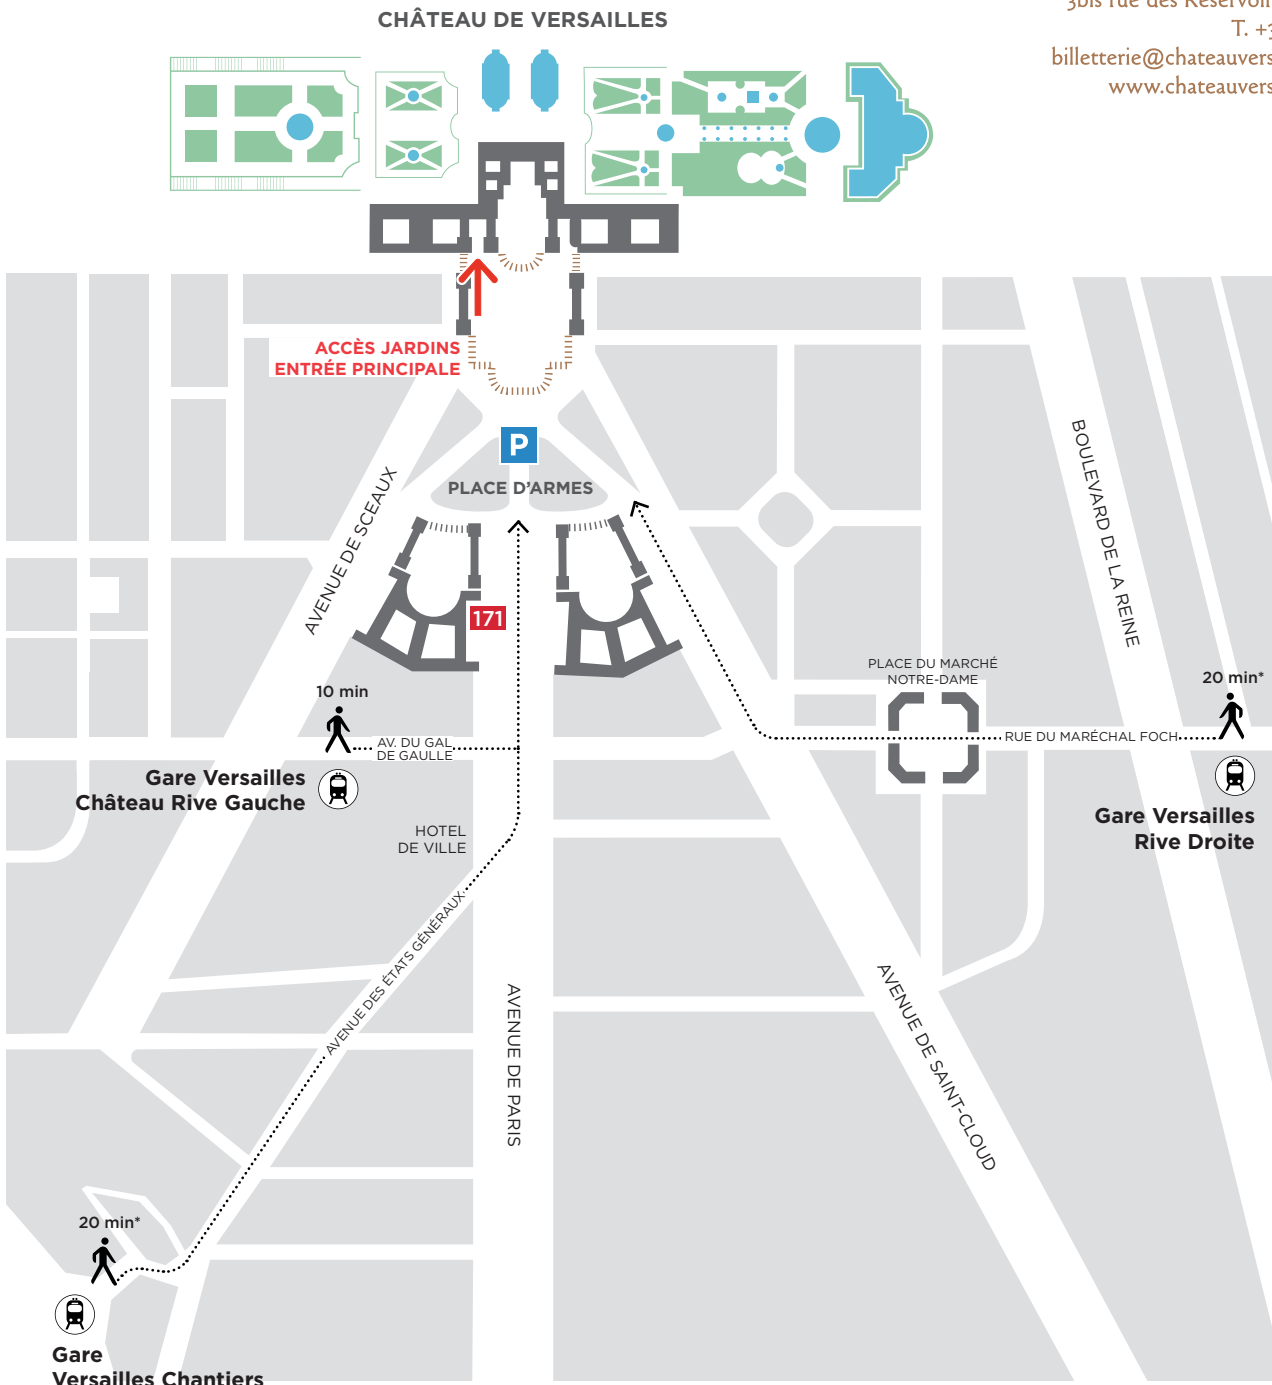

Château de Versailles Spectacles
3bis rue des Réservoirs, 78000 Versailles
T. +33 (0)1 30 83 78 89
billetterie@chateauversailles-spectacles.fr
www.chateauversailles-spectacles.fr

*Trajet aller en bus possible.
Consultez les itinéraires et horaires du réseau Phébus: www.phebus.tm.fr

EN VOITURE

Autoroute A13 > sortie Versailles Notre Dame
Autoroute A86 > sortie Versailles Centre
GPS: Château de Versailles, Place d'Armes,
78000 Versailles

P PLACE D'ARMES
Stationnement payant.
Attention parkings saturés le samedi soir.

EN TRANSPORTS EN COMMUN

LIGNE N: Gare Montparnasse > Gare Versailles Chantiers
Dir. Dreux, Mantes-la-Jolie, Rambouillet.

LIGNE L: Gare St-Lazare > Gare Versailles Rive Droite
Dir. Versailles Rive Droite.

RER C: Paris > Gare Versailles Château Rive Gauche
Dir. Versailles Rive Gauche Château.

171 BUS 171: Pont de Sèvres > Arrêt Versailles Château