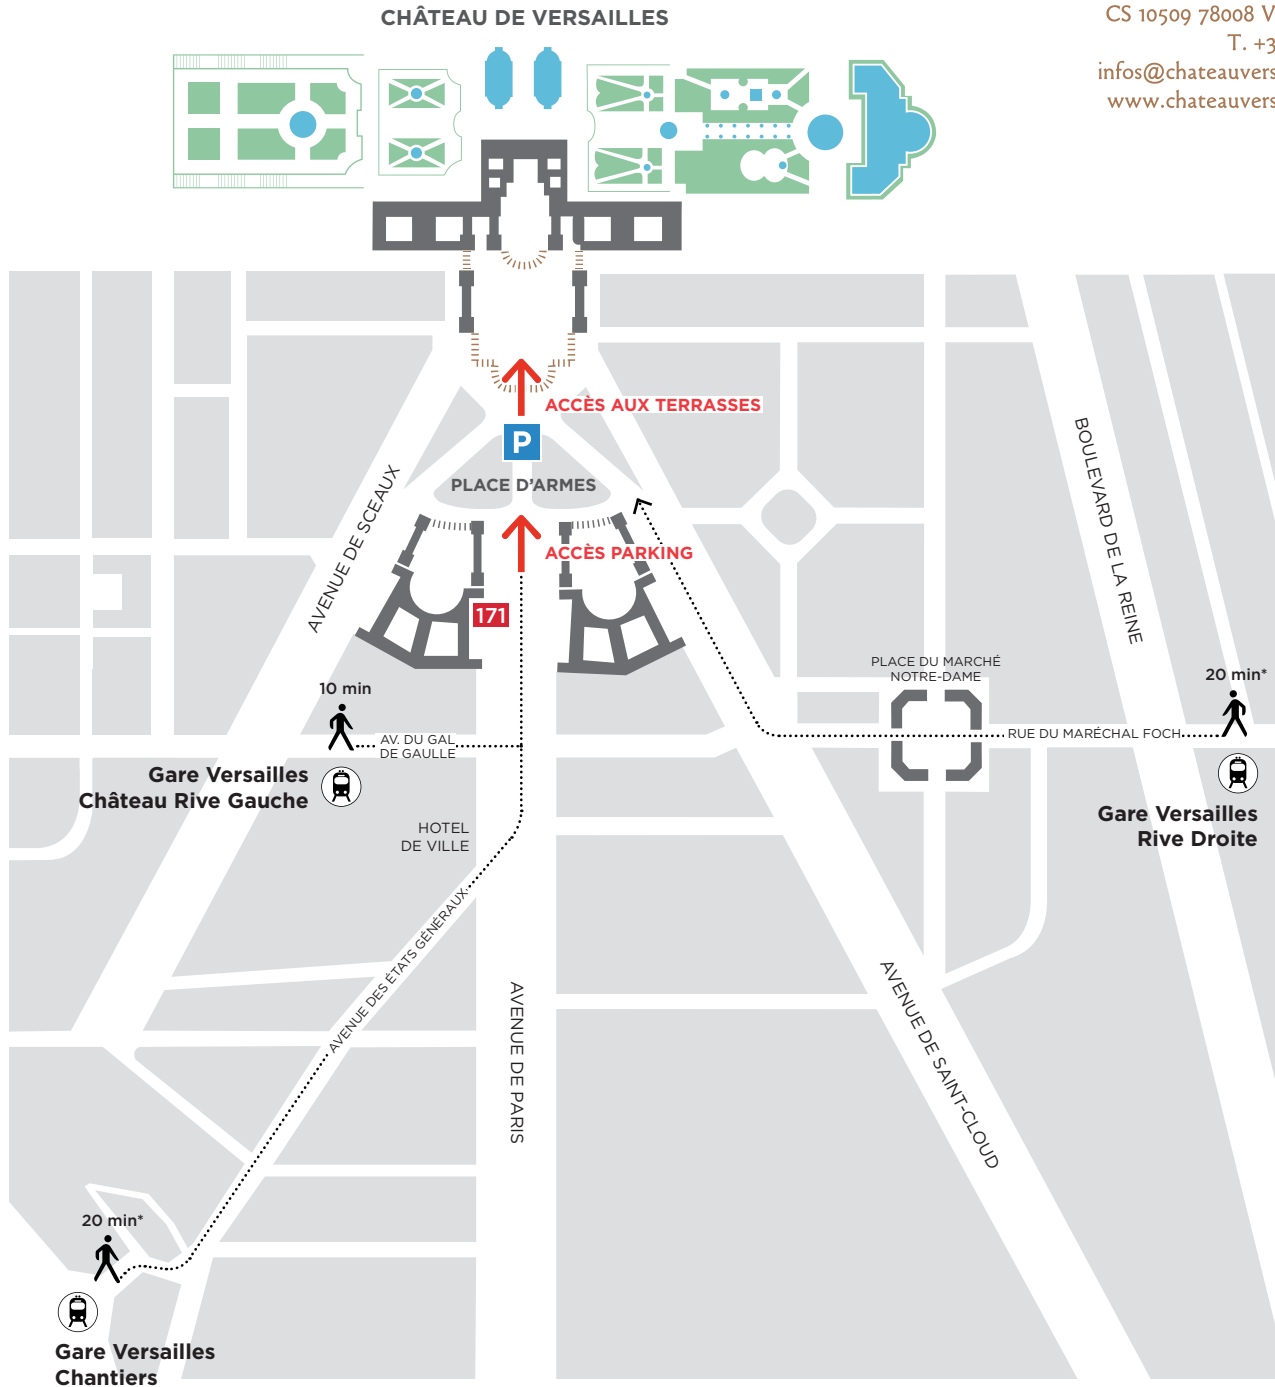

Château de Versailles Spectacles
CS 10509 78008 Versailles Cedex 08
T. +33 (0)1 30 83 78 89
infos@chateauversailles-spectacles.fr
www.chateauversailles-spectacles.fr

*Trajet aller en bus possible.
Consultez les itinéraires et horaires du réseau Phébus: www.phebus.tm.fr

EN VOITURE

Autoroute A13 > sortie Versailles Notre Dame
Autoroute A86 > sortie Versailles Centre
GPS: Château de Versailles, Place d'Armes,
78000 Versailles

P PLACE D'ARMES

Stationnement payant en journée.
Parking gratuit à partir de 19h.
Attention, parking saturé le samedi soir.

EN TRANSPORTS EN COMMUN

LIGNE N: Gare Montparnasse > Gare Versailles Chantiers
Dir. Dreux, Mantes-la-Jolie, Rambouillet. Dernier retour 00:31⁽¹⁾

LIGNE L: Gare St-Lazare > Gare Versailles Rive Droite
Dir. Versailles Rive Droite. Dernier retour 00:15⁽¹⁾

RER C: Paris > Gare Versailles Château Rive Gauche
Dir. Versailles Rive Gauche Château. Dernier retour 23:55⁽¹⁾

171 BUS 171: Pont de Sèvres > Arrêt Versailles Château
Dernier retour 01:00⁽¹⁾

⁽¹⁾Horaires sous réserve de modification de la RATP ou de la SNCF