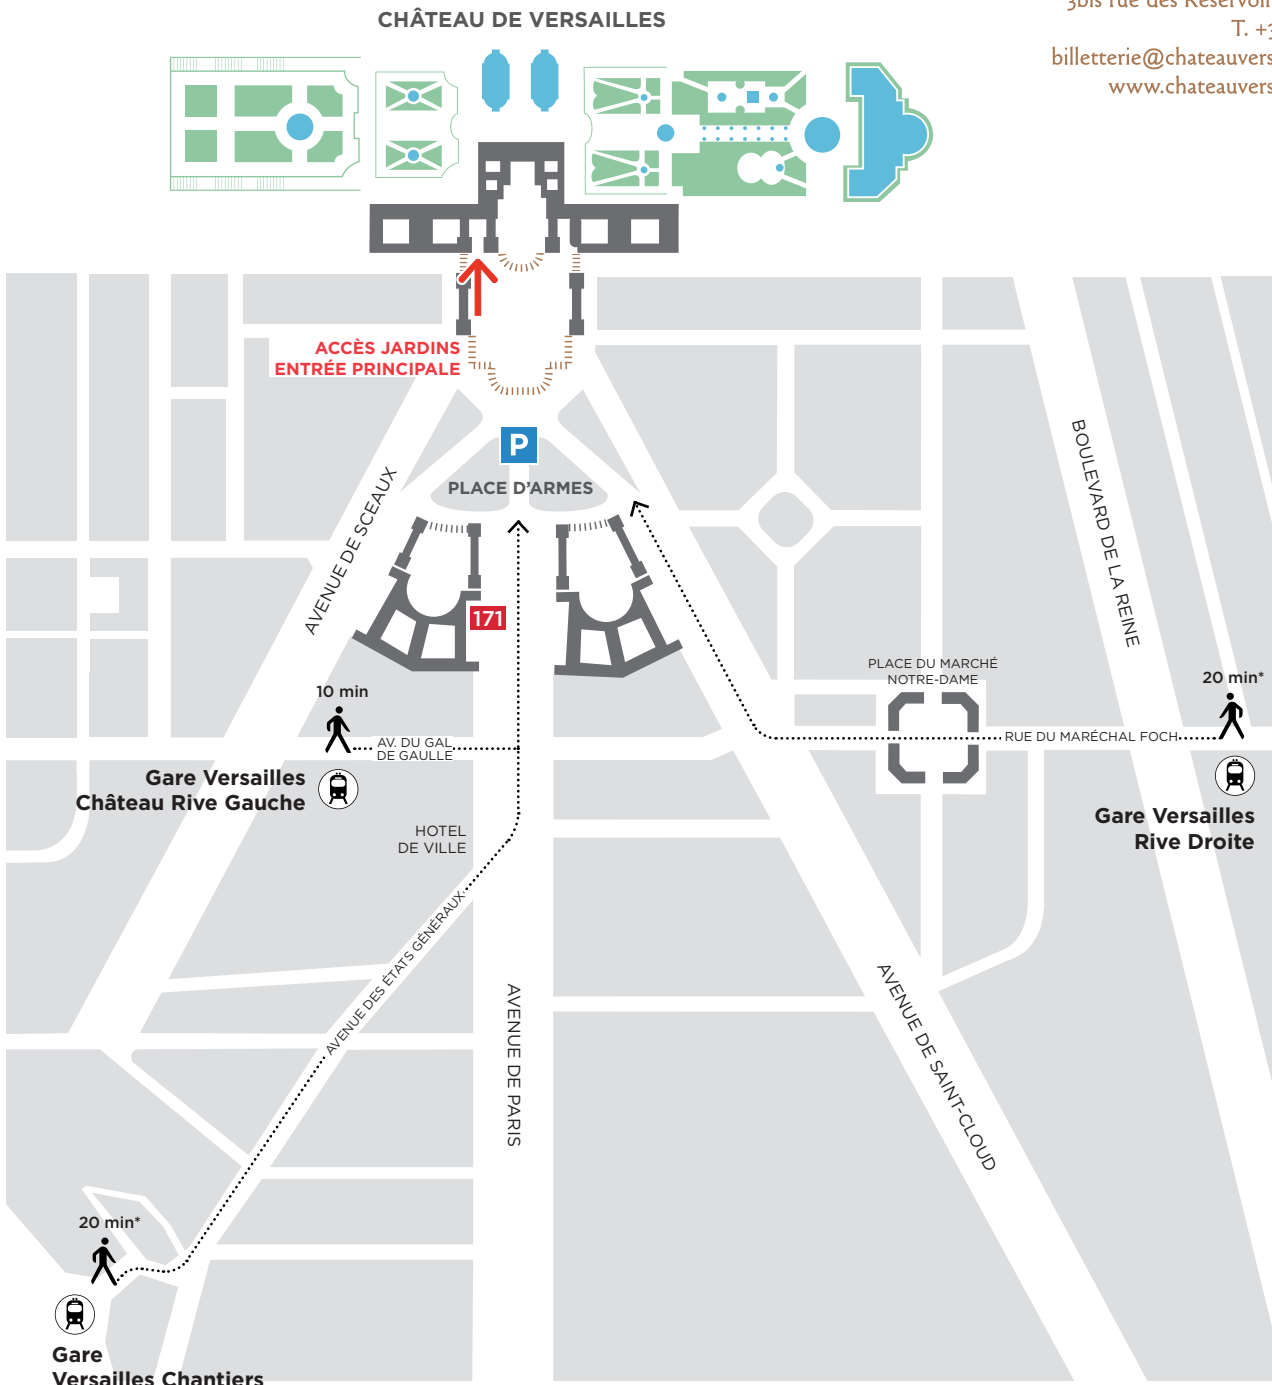

Château de Versailles Spectacles
3bis rue des Réservoirs, 78000 Versailles
T. +33 (0)1 30 83 78 89
billetterie@chateauversailles-spectacles.fr
www.chateauversailles-spectacles.fr

*Trajet aller en bus possible.
Consultez les itinéraires et horaires du réseau Phébus: www.phebus.tm.fr

EN VOITURE

Autoroute A13 > sortie Versailles Notre Dame
Autoroute A86 > sortie Versailles Centre
GPS: Château de Versailles, Place d'Armes,
78000 Versailles

P PLACE D'ARMES
Stationnement payant.
Attention, parking saturé le dimanche.

EN TRANSPORTS EN COMMUN

LIGNE N: Gare Montparnasse > Gare Versailles Chantiers
Dir. Dreux, Mantes-la-Jolie, Rambouillet.

LIGNE L: Gare St-Lazare > Gare Versailles Rive Droite
Dir. Versailles Rive Droite.

RER C: Paris > Gare Versailles Château Rive Gauche
Dir. Versailles Rive Gauche Château.

171 BUS 171: Pont de Sèvres > Arrêt Versailles Château