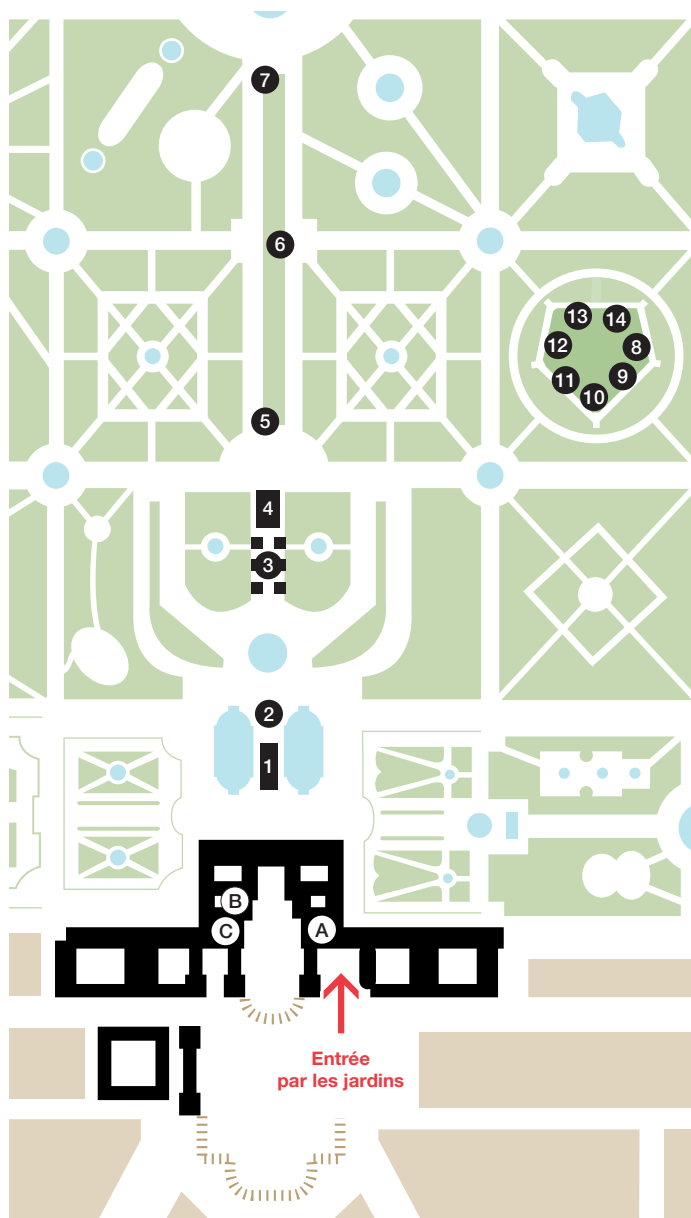

Penone Versailles

GIUSEPPE PENONE

11 JUIN • 31 OCTOBRE 2013

MUSÉE

- (A) ALBERO PORTA - CEDRO
Arbre porte - cèdre
- (B) RESPIRARE L'OMBRA - FOGLIE DI TÈ
Respirer l'ombre - feuilles de thé
- (C) RESPIRARE L'OMBRA
Respirer l'ombre

GRANDE PERSPECTIVE

- 1 SPAZIO DI LUCE
Espace de lumière
- 2 TRA SCORZA E SCORZA
Entre écorce et écorce
- 3 ANATOMIE
Anatomies
- 4 SIGILLO
Sceau
- 5 ALBERO FOLGORATO
Arbre foudroyé
- 6 TRIPLICE
Triple
- 7 LE FOGLIE DELLE RADICI
Les feuilles de racines

BOSQUET DE L'ÉTOILE

- 8 ELEVAZIONE
Élévation
- 9 IDEE DI PIETRA. 1303 KG DI LUCE
Idées de pierre. 1303 kg de lumière
- 10 IDEE DI PIETRA - CILIEGIO
Idées de pierre - cerisier
- 11 IDEE DI PIETRA - OLMO
Idées de pierre - orme
- 12 IN BILICO
En équilibre
- 13 IDEE DI PIETRA
Idées de pierre
- 14 FUNAMBOLO - QUERCIA
Équilibriste - chêne