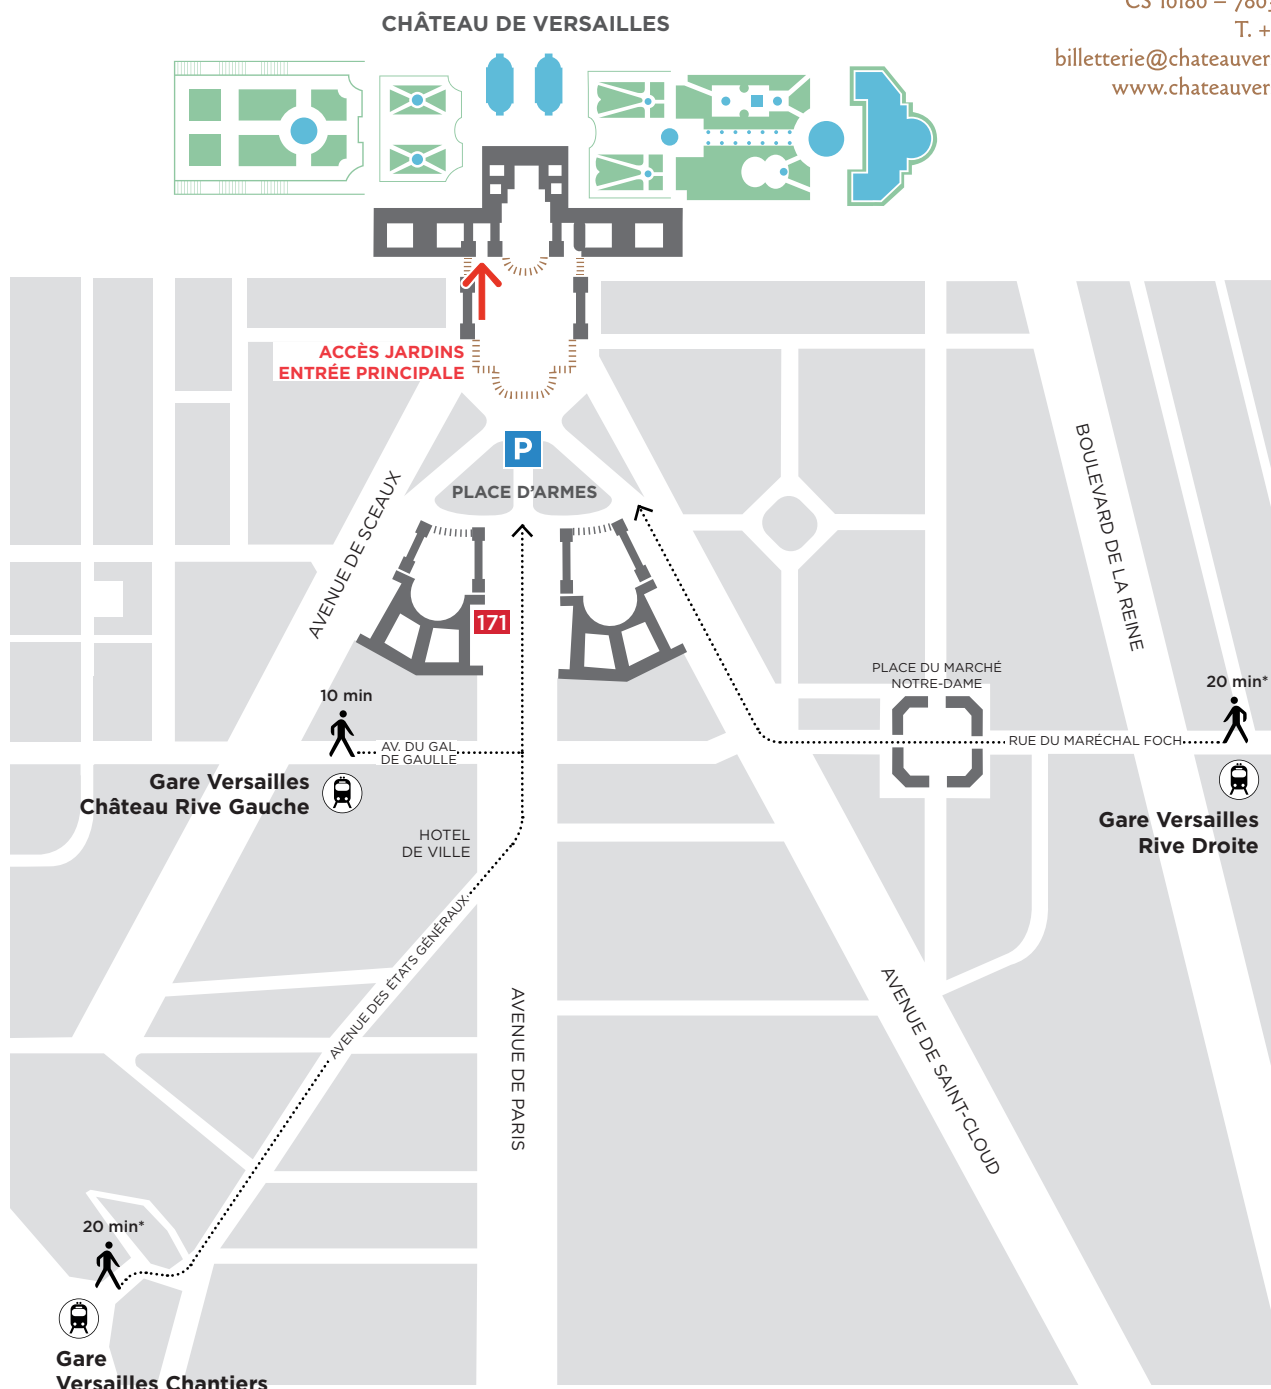

Château de Versailles Spectacles
CS 10180 – 78035 Versailles Cedex
T. +33 (0)1 30 83 78 89
billetterie@chateauversailles-spectacles.fr
www.chateauversailles-spectacles.fr

*Trajet aller en bus possible.
Consultez les itinéraires et horaires du réseau Phébus: www.phebus.tm.fr

EN VOITURE

Autoroute A13 > sortie Versailles Notre Dame
Autoroute A86 > sortie Versailles Centre

GPS: Château de Versailles, Place d'Armes,
78000 Versailles

P PLACE D'ARMES

Stationnement payant.
Attention, parking saturé le dimanche.

EN TRANSPORTS EN COMMUN

LIGNE N: Gare Montparnasse > Gare Versailles Chantiers
Dir. Dreux, Mantes-la-Jolie, Rambouillet.

LIGNE L: Gare St-Lazare > Gare Versailles Rive Droite
Dir. Versailles Rive Droite.

RER C: Paris > Gare Versailles Château Rive Gauche
Dir. Versailles Rive Gauche Château.

171 BUS 171: Pont de Sèvres > Arrêt Versailles Château