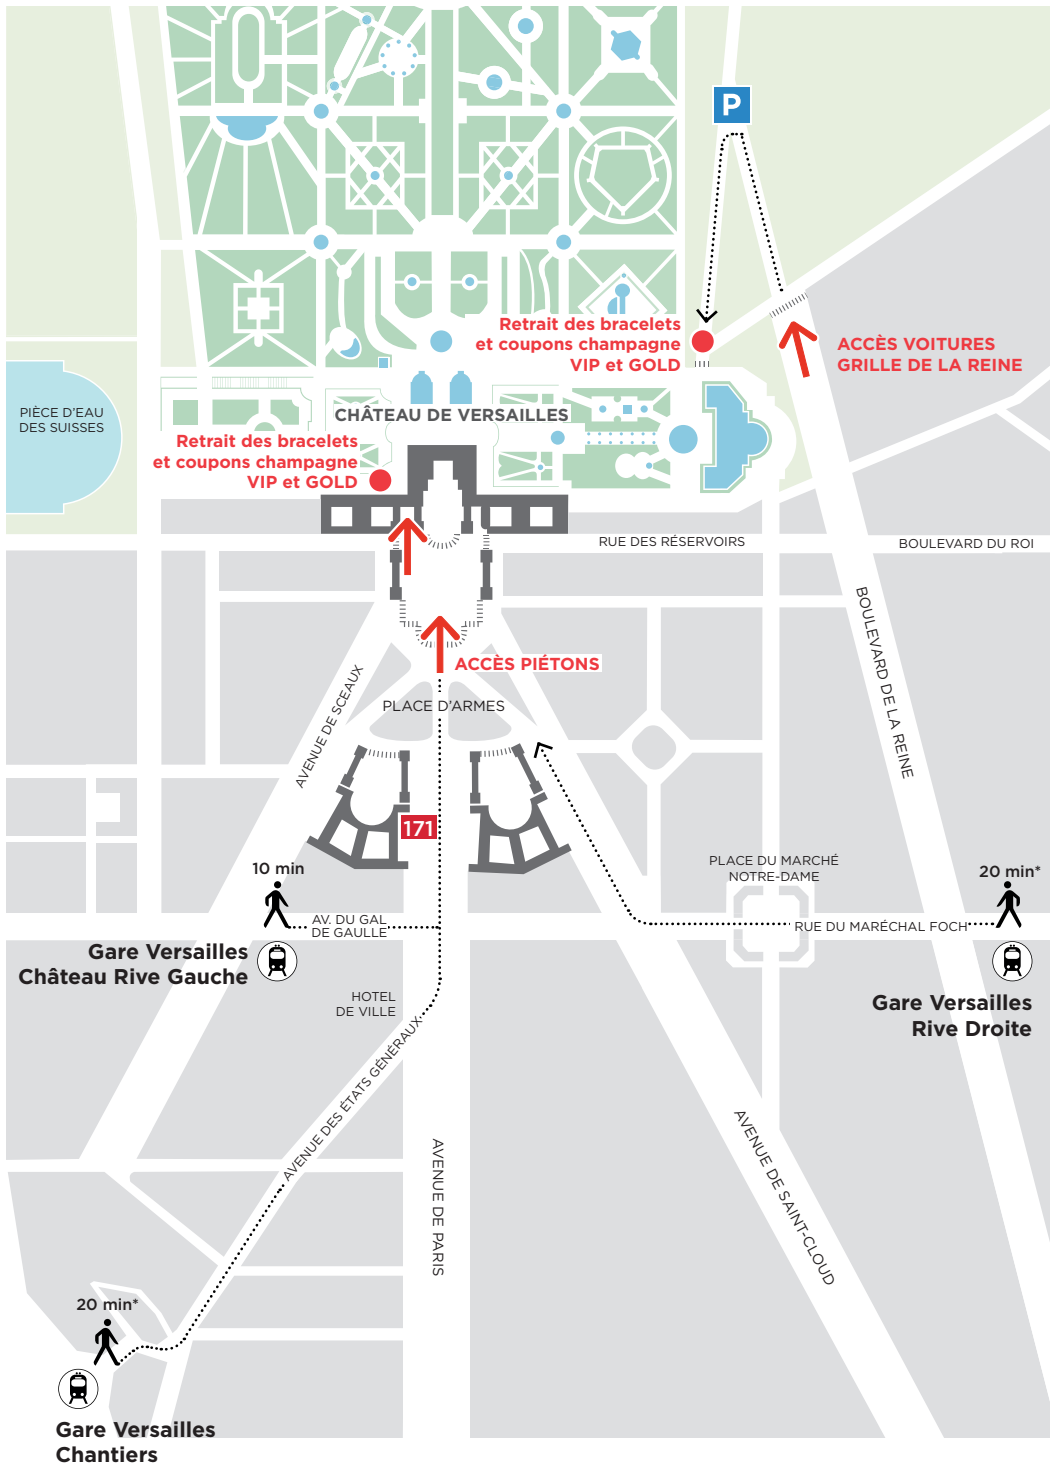

Château de Versailles Spectacles
CS 10509 78008 Versailles Cedex 08
T. +33 (0)1 30 83 78 89
infos@chateauversailles-spectacles.fr
www.chateauversailles-spectacles.fr

*Trajet aller en bus possible.
Consultez les itinéraires et horaires
du réseau Phébus : www.phebus.tm.fr

EN VOITURE

Autoroute A13 > sortie Versailles Notre Dame
Autoroute A86 > sortie Versailles Centre

P GRILLE DE LA REINE

GPS: 1 boulevard de la Reine, 78000 Versailles

Ouverture du parking dès 19h

Accès direct au site par la Grille de Neptune
à partir de 20h. Seuls les spectateurs munis
de billets VIP et GOLD pourront accéder au site
par cette grille.

EN TRANSPORTS EN COMMUN

LIGNE N: Gare Montparnasse > Gare Versailles Chantiers
Dir. Dreux, Mantes-la-Jolie, Rambouillet.

LIGNE L: Gare St-Lazare > Gare Versailles Rive Droite
Dir. Versailles Rive Droite.

RER C: Paris > Gare Versailles Château Rive Gauche
Dir. Versailles Rive Gauche Château.

BUS 171: Pont de Sèvres > Arrêt Versailles Château