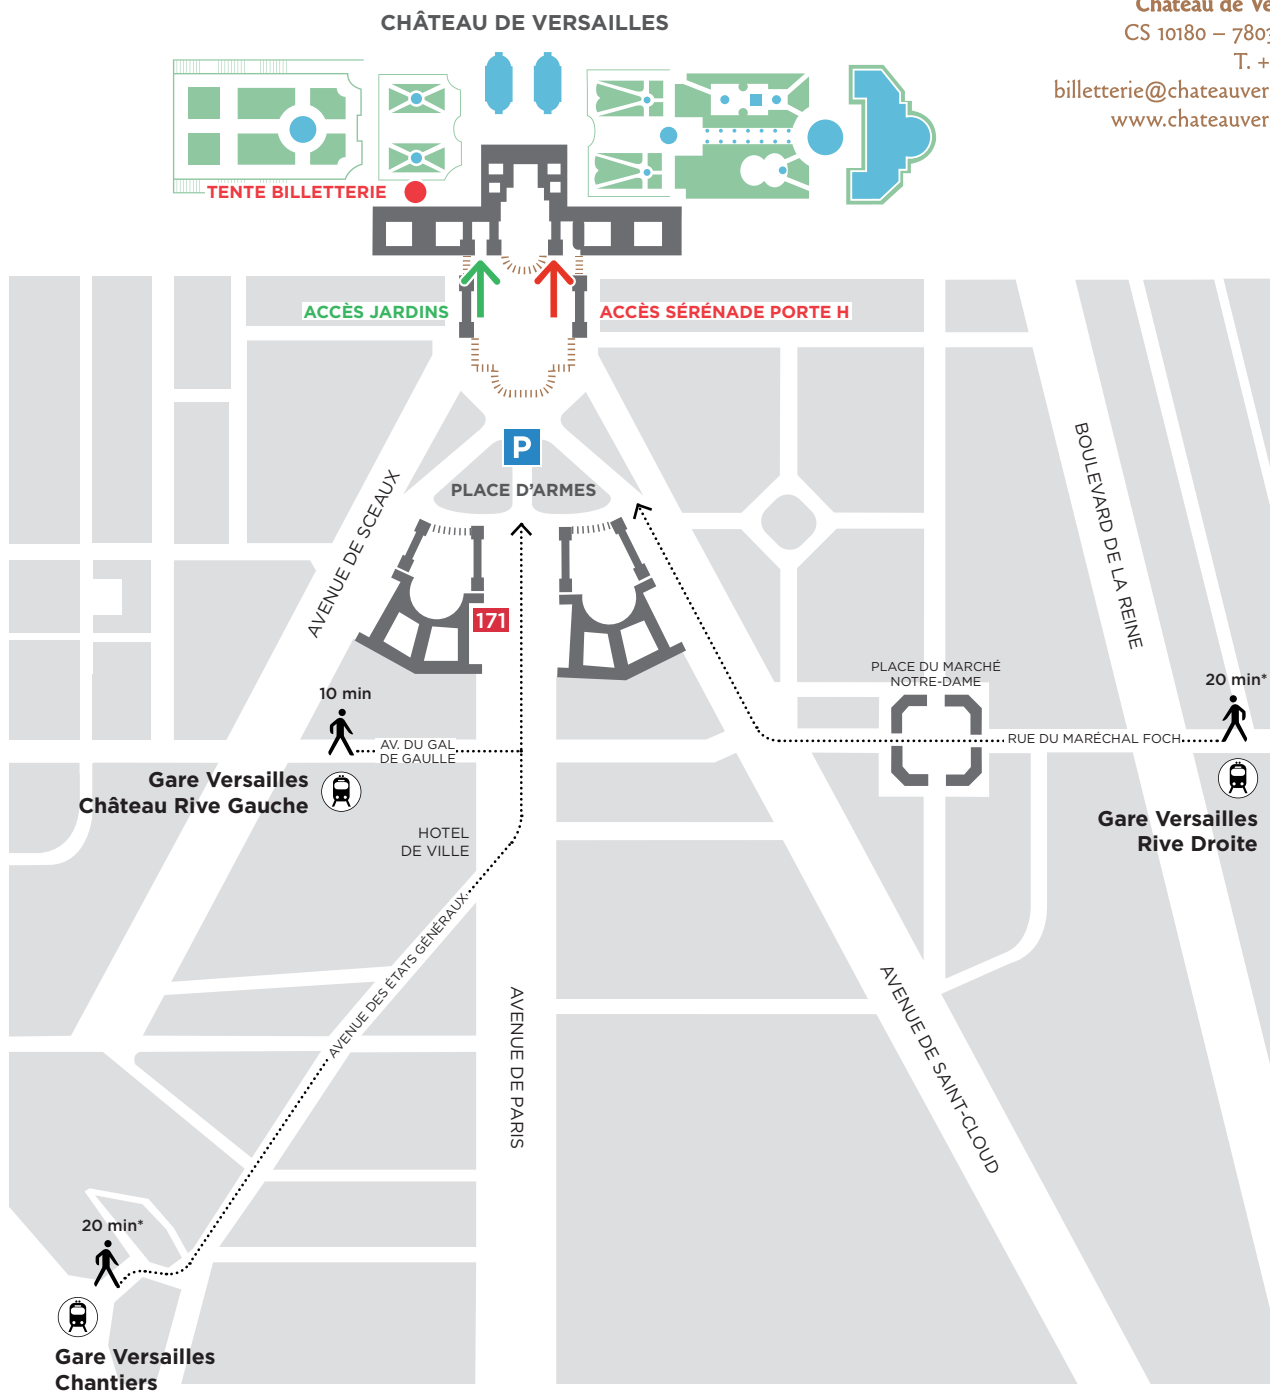

Château de Versailles Spectacles
CS 10180 – 78035 Versailles Cedex
T. +33 (0)1 30 83 78 89
billetterie@chateauversailles-spectacles.fr
www.chateauversailles-spectacles.fr

*Trajet aller en bus possible.
Consultez les itinéraires et horaires du réseau Phébus: www.phebus.tm.fr

EN VOITURE

Autoroute A13 > sortie Versailles Notre Dame
Autoroute A86 > sortie Versailles Centre
GPS: Château de Versailles, Place d'Armes,
78000 Versailles

P PLACE D'ARMES

Stationnement payant en journée.
Parking offert à partir de 19h les soirs
de spectacle.
Attention, parking saturé le samedi soir.

EN TRANSPORTS EN COMMUN

LIGNE N: Gare Montparnasse > Gare Versailles Chantiers
Dir. Dreux, Mantes-la-Jolie, Rambouillet. Dernier retour 00:31⁽¹⁾

LIGNE L: Gare St-Lazare > Gare Versailles Rive Droite
Dir. Versailles Rive Droite. Dernier retour 00:15⁽¹⁾

RER C: Paris > Gare Versailles Château Rive Gauche
Dir. Versailles Rive Gauche Château. Dernier retour 23:55⁽¹⁾

171 BUS 171: Pont de Sèvres > Arrêt Versailles Château
Dernier retour 01:00⁽¹⁾